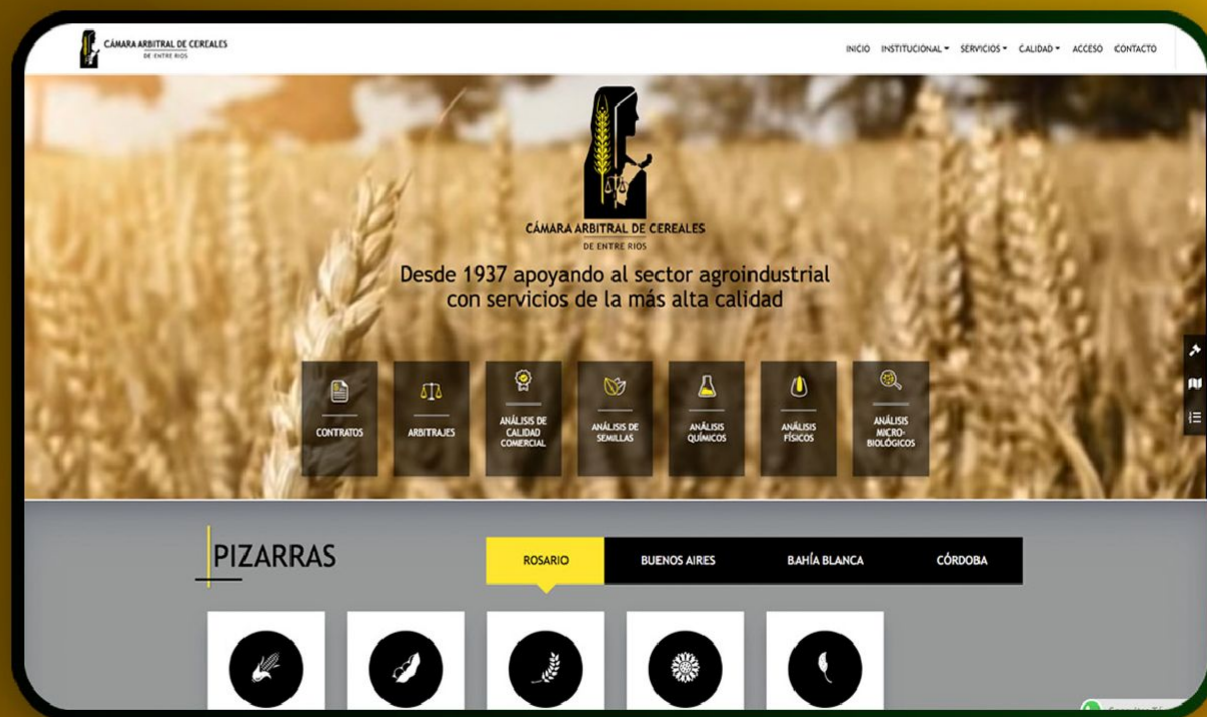

- Proyecto:
 - Implementación del Sistema de Habilitaciones para Laboratorios, se digitalizaron los procesos asociados.
 - Tecnologías: PHP + MySQL

Casos de éxito:

Urimare

- **Proyecto:**

- **Plataforma eLearning** con
- **Tecnologías:** Moodle + Woocommerce.

Casos de éxito:

Unimate

- **Proyecto:**

- Evolución del Sistema **Unimate RPA.**
- **Tecnologías:** Django, Python, Angular, AWS RDS.

Desarrollo a medida:

Cámara Arbitral de Cereales

- **Proyecto:**
 - Desarrollos personalizados e implementación de un Sistema de **Gestión Integral de los procesos involucrados en la cámara.** (EN PROCESO)
 - **Tecnologías:** Odoo v16.

Desarrollo a medida:

Palletizate SRL

- Proyecto:

- **Implementación de un ERP**, que les permite gestionar de manera integrada sus procesos productivos, facturación, contabilidad, compras, ventas, inventarios, CRM y recursos humanos, entre otras cosas.
- **Propuesta IoT** para contabilizar materia prima, sensor producción y detectar la anomalía.
- **Tecnologías:** Odoo v15 + PWA + Sensores + Inteligencia artificial