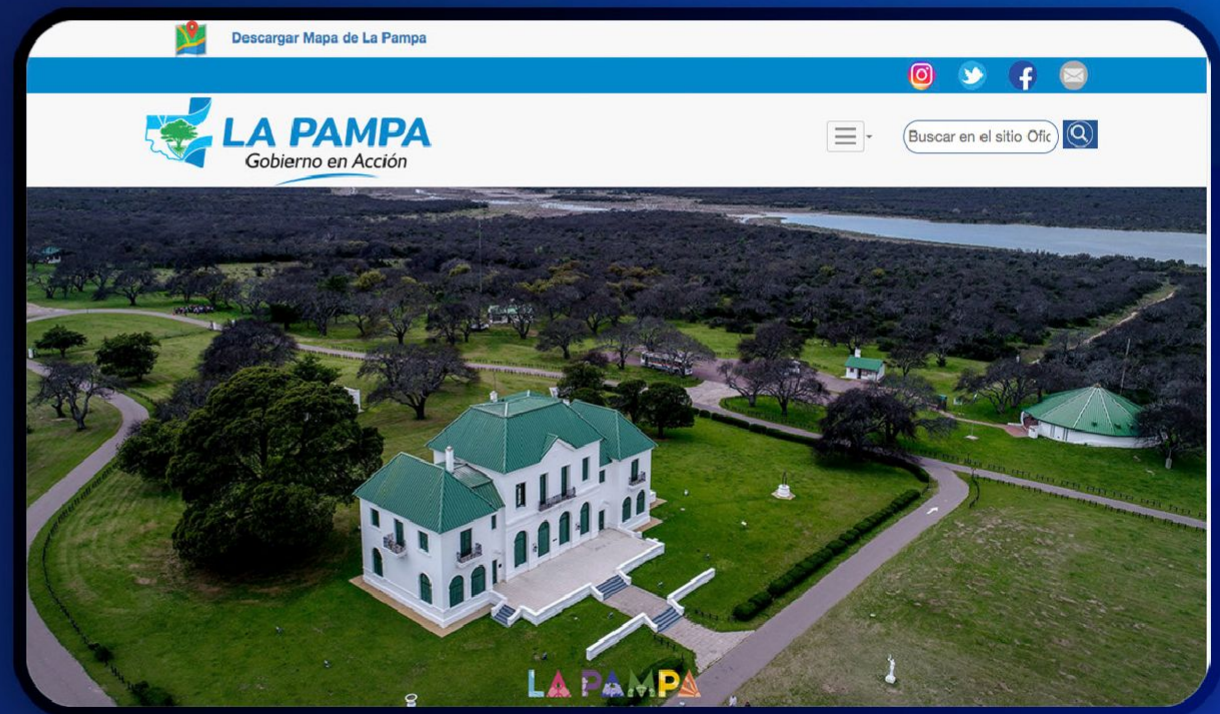

Desarrollo a medida:

Gobierno de La Pampa

- Proyecto:

- Nuevo Sistema de **Liquidación de haberes provincial.**

(EN PROCESO)

- **Tecnologías:** Java, Angular, PL-SQL, Oracle, Arquitectura orientada a microservicios.