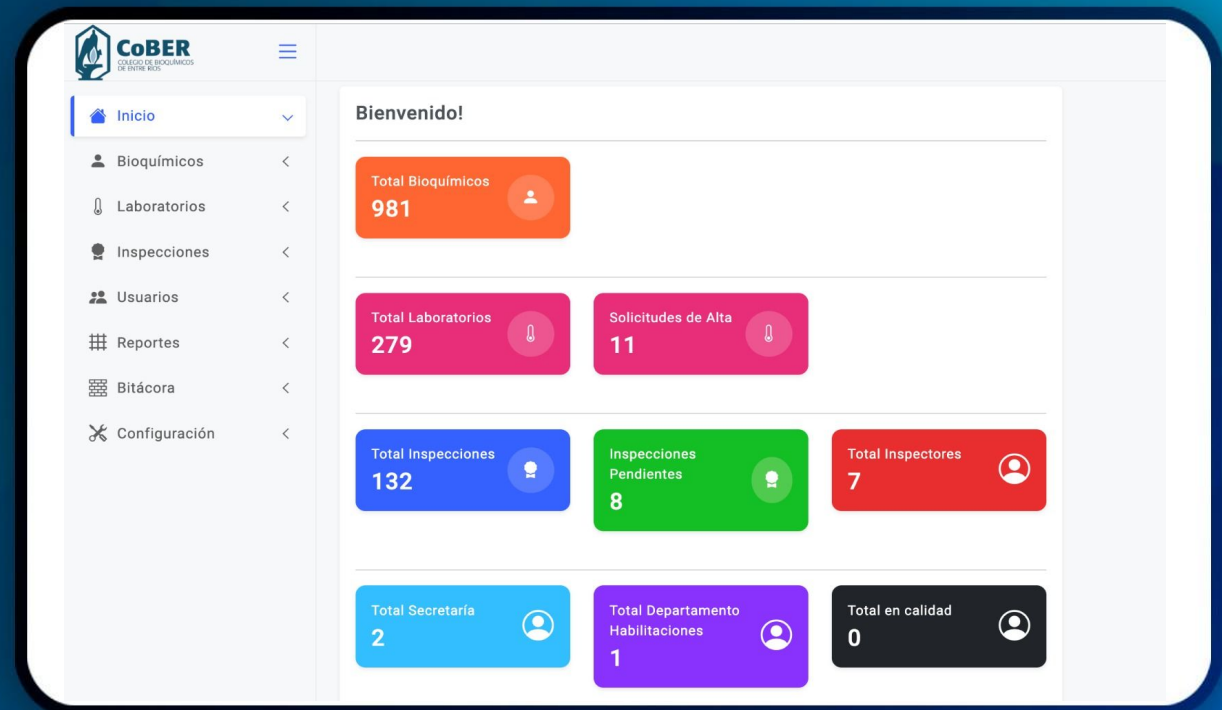

The screenshot displays the LEIVA website interface. At the top, the logo 'LEIVA SERVICIOS INTEGRADOS' is visible on the left, and navigation links for HOME, INSTITUCIONAL, SERVICIOS, CONTACTO, ACCESO A CLIENTES, and ABRÍ TU CUENTA (SIN COSTO) are on the right. The main banner features a woman in a white shirt holding a smartphone displaying the LEIVA app. The app screen shows a login form with fields for email and password, and a 'Ingresar' button. Text on the banner reads 'Simple, rápido y 100% online. ¡Dolarízate en un click!' and '¡HACEMOS TUS OPERACIONES MÁS SIMPLES!'. A red button labeled 'NUEVO BOTÓN DÓLAR MEP.' is prominent. Below the banner, a market data section shows a WhatsApp chat icon with the text 'Necesitas ayuda? Chatea con nosotros', and a table of market indices: ALIA 222.5 0.67, BBAR 3139.9 3.2, BMA 5494 4.56, and BYMA. A small disclaimer at the bottom states: 'Fuente: información propiedad de BYMA diferida en 20 minutos. Prohibida su reproducción total o parcial'.

Casos de éxito:

Entre Ríos Exporta

- **Proyecto:** Health Check ,Diseño ,Desarrollo e implementación de un plataforma de “Oferta Exportable para Entre Ríos”
- **Organizaciones:** compuesta por el CEER, BOLCER, UIER, Dirección de Comercio Exterior (Gobierno de Entre Ríos) y otras entidades intermedias dedicadas al apoyo del crecimiento empresarial.
- **Duración:** 4 meses
- **Tecnología:** Wordpress

Casos de éxito:

MiContainer

- Proyecto:
 - Software de **Gestión integral de "Storage" o espacios de almacenamientos.**
 - **Creación de Identidad marcaría.**

Casos de éxito:

Colegio de Bioquímicos de Entre Ríos

- Proyecto:
 - Implementación del Sistema de Habilitaciones para Laboratorios, se digitalizaron los procesos asociados.
 - Tecnologías: PHP + MySQL

Casos de éxito:

Urimare

- **Proyecto:**

- **Plataforma eLearning** con
- **Tecnologías:** Moodle + Woocommerce.