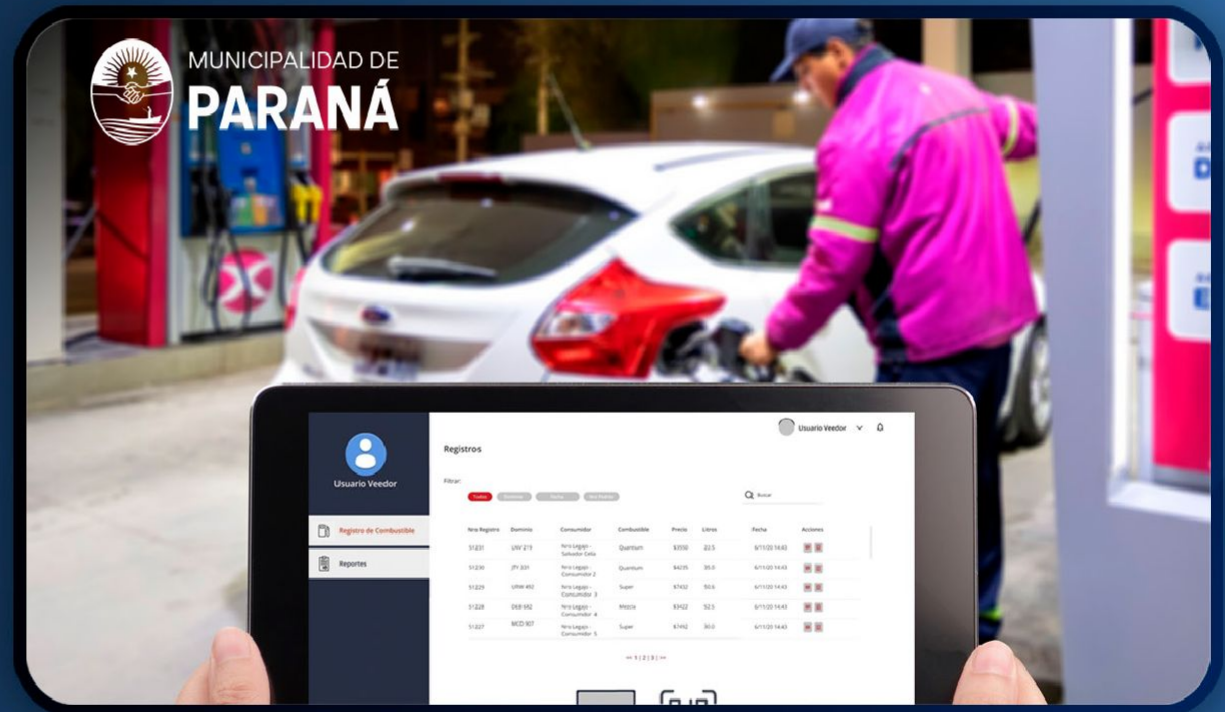

Casos de éxito:

Municipalidad de Paraná

- **Proyecto:**

- App para la **Gestión de Combustibles e historial de visitas al taller** de la flota de vehículos.
- **Tecnología:** PWA, Google Maps, Android, iOS, Firabase Cloud Messaging, NodeJS, AWS Lambda y MySQL.

The screenshot displays the LEIVA website interface. At the top, the logo 'LEIVA SERVICIOS INTEGRADOS' is visible on the left, and navigation links for HOME, INSTITUCIONAL, SERVICIOS, CONTACTO, ACCESO A CLIENTES, and ABRÍ TU CUENTA (SIN COSTO) are on the right. The main banner features a woman in a white shirt holding a smartphone displaying the LEIVA app. The app screen shows a login form with fields for email and password, and a 'Ingresar' button. Text on the banner reads 'Simple, rápido y 100% online. ¡Dolarízate en un click!' and '¡HACEMOS TUS OPERACIONES MÁS SIMPLES!'. A red button labeled 'NUEVO BOTÓN DÓLAR MEP.' is prominent. Below the banner, a market data section shows a WhatsApp chat icon with the text 'Necesitas ayuda? Chatea con nosotros', and a table of market indices: ALIA 222.5 0.67, BBAR 3139.9 3.2, BMA 5494 4.56, and BYMA. A small disclaimer at the bottom states: 'Fuente: información propiedad de BYMA diferida en 20 minutos. Prohibida su reproducción total o parcial'.