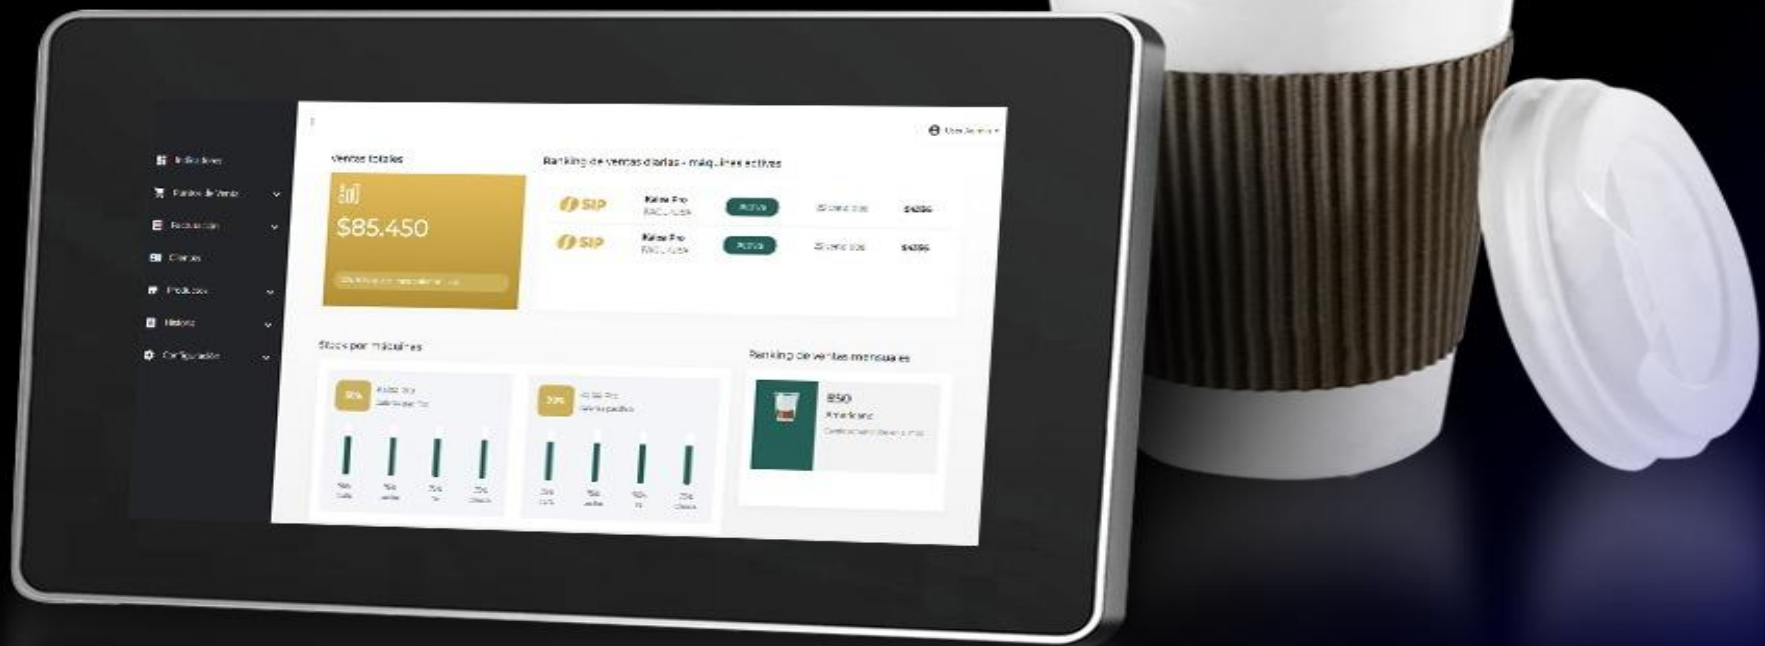

Casos de éxito:

Sip Cafes

- **Proyecto:** Modernización de máquinas expendedoras de Cafe.
- **Tecnologías:** C+, Python, Angular, AWS Lambda.