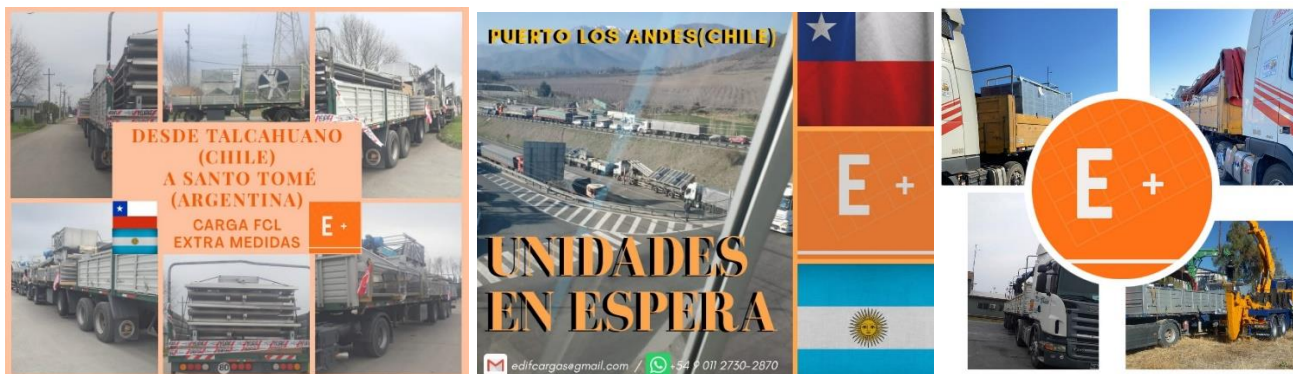

EDIF LOGÍSTICA TRANSPORTES

Estamos ligados, hace más de 20 años, al comercio exterior e interior argentino, es decir obtuvimos +Experiencia; y la pregunta fue que hacemos? Y la respuesta surgió de inmediato, ayudemos a los exportadores e importadores argentinos, apoyados en nuestra seriedad, transparencia, dinamismo y responsabilidad, en el trabajo, para el transporte integral o parcial de su mercadería. Por esto nos han elegido, por esto creemos y decimos:

*+ Experiencia.
Nacimos para ayudarlo...*

EDIF LOGÍSTICA TRANSPORTES

+ NUESTRAS CARGAS FULL – COMPLETAS – EXCLUSIVAS – FCL.

- Unidades semirremolques con baranda y lona o furgón cerrado, para 26/28 pallets, hasta 28 Tons.
- Transporte de carga sobredimensionada, semirremolques bajos, carretones.