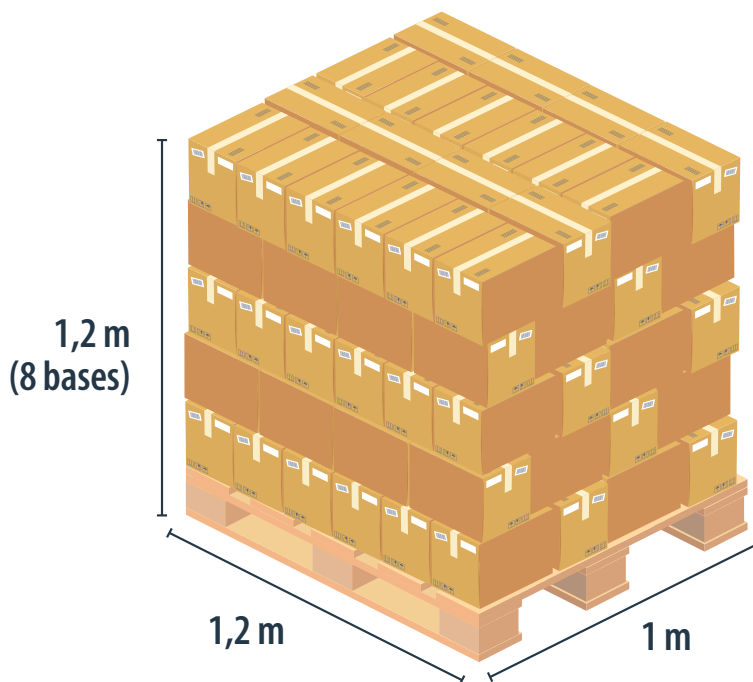

Peso por caja: **4,68 kg aprox.**

Medidas caja:
126 mm x 200 mm x 266 mm

PALLET

Cajas por pallet: **144**

Peso por pallet: **695 kg aprox.**

Medidas pallet:
1,2 m x 1,2 m x 1 m

*La ilustración del pallet es a modo de referencia.

MESOPOTAMIAN
DRINKS SA

GIN
HEREDERO
- MESOPOTAMIA ARGENTINA -

Bag in box

Presentación: 10 litros

0,37 kg
packaging

Equivalencia de litros en botellas
10 litros = 14,28 botellas

11,7 kg
packaging
que no van
a la basura