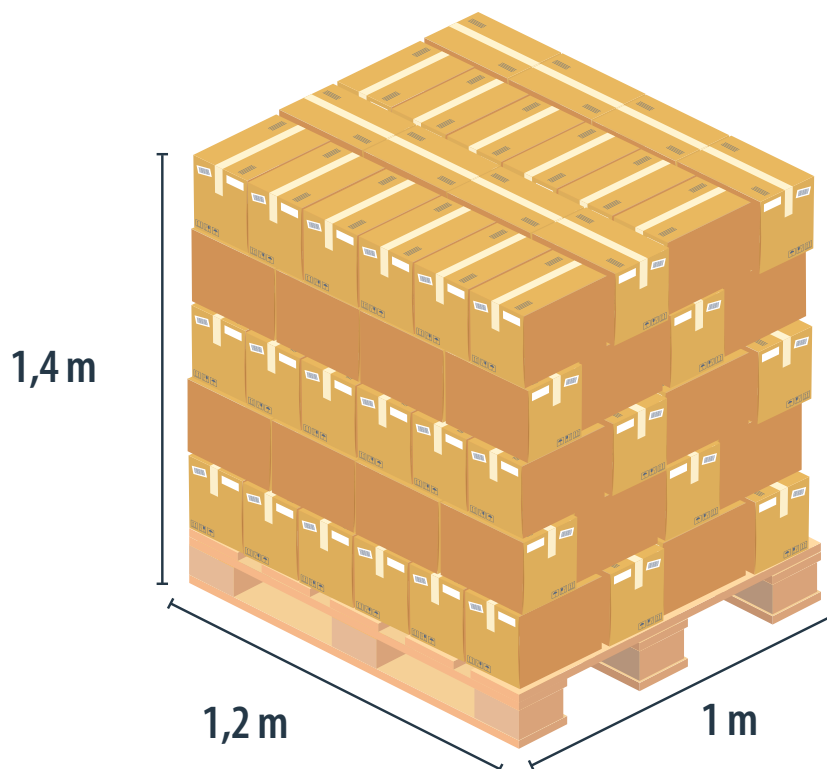

Unidades: 12

Peso por caja: 17,1 kg aprox.

PALLET

Cajas por pallet: 70

Peso por pallet: 1197 kg aprox.

Medidas pallet:
1,4 m x 1,2 m x 1 m

*La ilustración del pallet es a modo de referencia.

MESOPOTAMIAN
DRINKS SA