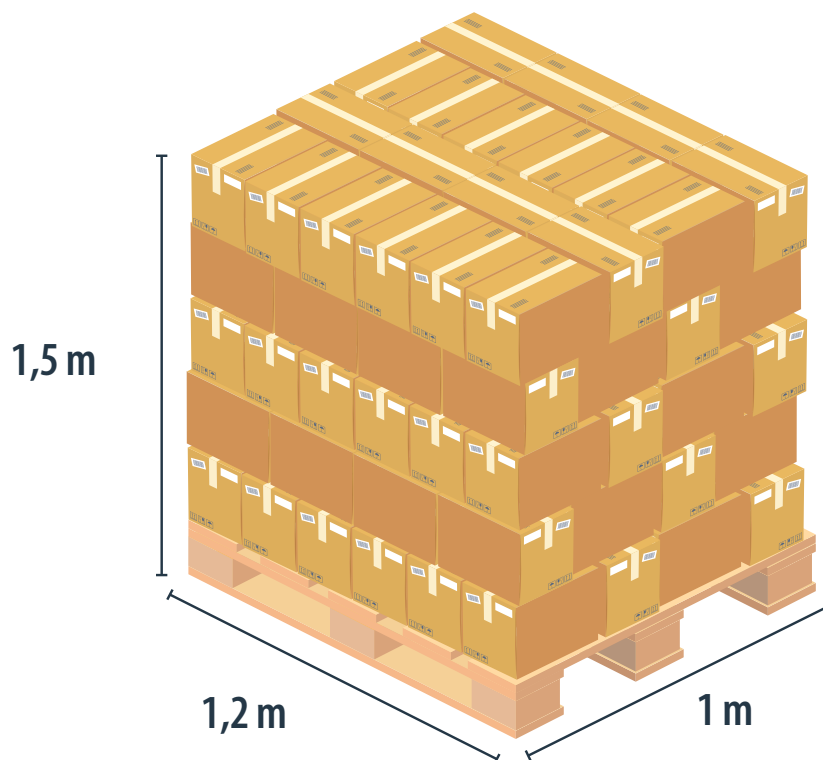

DUN 14

CAJA

Unidades: 6

Peso por caja: 12,55 kg aprox.

PALLET

Cajas por pallet: 25

Peso por pallet: 314 kg aprox.

Medidas pallet:
1,5 m x 1,2 m x 1 m