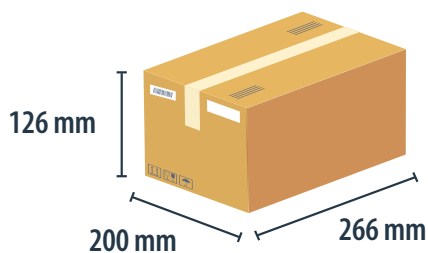

Medidas pallet:

1,5 m x 1,2 m x 1 m

*La ilustración del pallet es a modo de referencia.

MESOPOTAMIAN
DRINKS SA

GIN
HEREDERO
- MESOPOTAMIA ARGENTINA -

Lata gin tonic sugar free

Presentación: 354 ml

SUGAR FREE

Peso por caja: **4,68 kg aprox.**

Medidas caja:
126 mm x 200 mm x 266 mm

PALLET

Cajas por pallet: **144**

Peso por pallet: **695 kg aprox.**

Medidas pallet:
1,2 m x 1,2 m x 1 m

*La ilustración del pallet es a modo de referencia.